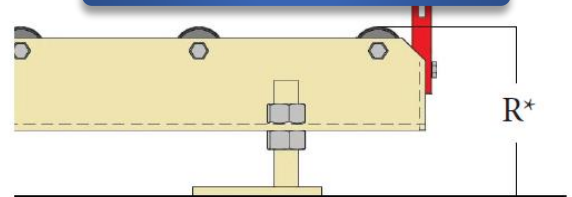

### Altura de extracción

"R\*" = La dimensión "R" se mide desde el suelo hasta la parte superior de los rodillos de la estación de servicio.

La dimensión "R\*" debe especificarse con el pedido.

## Opciones

No mostrado: Profundidad adicional para baterías (Modelo -45)  
No mostrado: Bandeja de acero inoxidable para goteo

Modelo	B-SS-15	B-SS-21	B-SS-21-45
Ancho total de la estación	15 ¾"	21 ¾"	21 ¾"
Ancho del rodillo	14 9/16"	20 9/16"	20 9/16"
Largo máximo de la batería	38 5/8"	38 5/8"	45 5/8"
Altura máxima de la batería	32"	32"	32"
Capacidad de carga máxima	4,000 libras	4,000 libras	4,000 libras
<b>Información General</b>			
2-1/32" Agujero de anclaje de la placa del pie			
½" x 3 ½" Tamaño recomendado del perno de anclaje			
El color de la pintura del modelo estándar es el MTC beige			
5/8" Espacio libre en los lados de los rodillos			
<b>Bandeja de acero inoxidable para goteo</b>			
SSDP-BSS-X-SL	Bandeja de acero inoxidable para goteo; "X" representa el tamaño de la estación de servicio (Ordene uno por estación)		
SSDP-BSS-21-45SL	Bandeja de acero inoxidable para goteo; Deslizable hacia afuera, B-SS-21-45SL (Ordene uno por estación)		